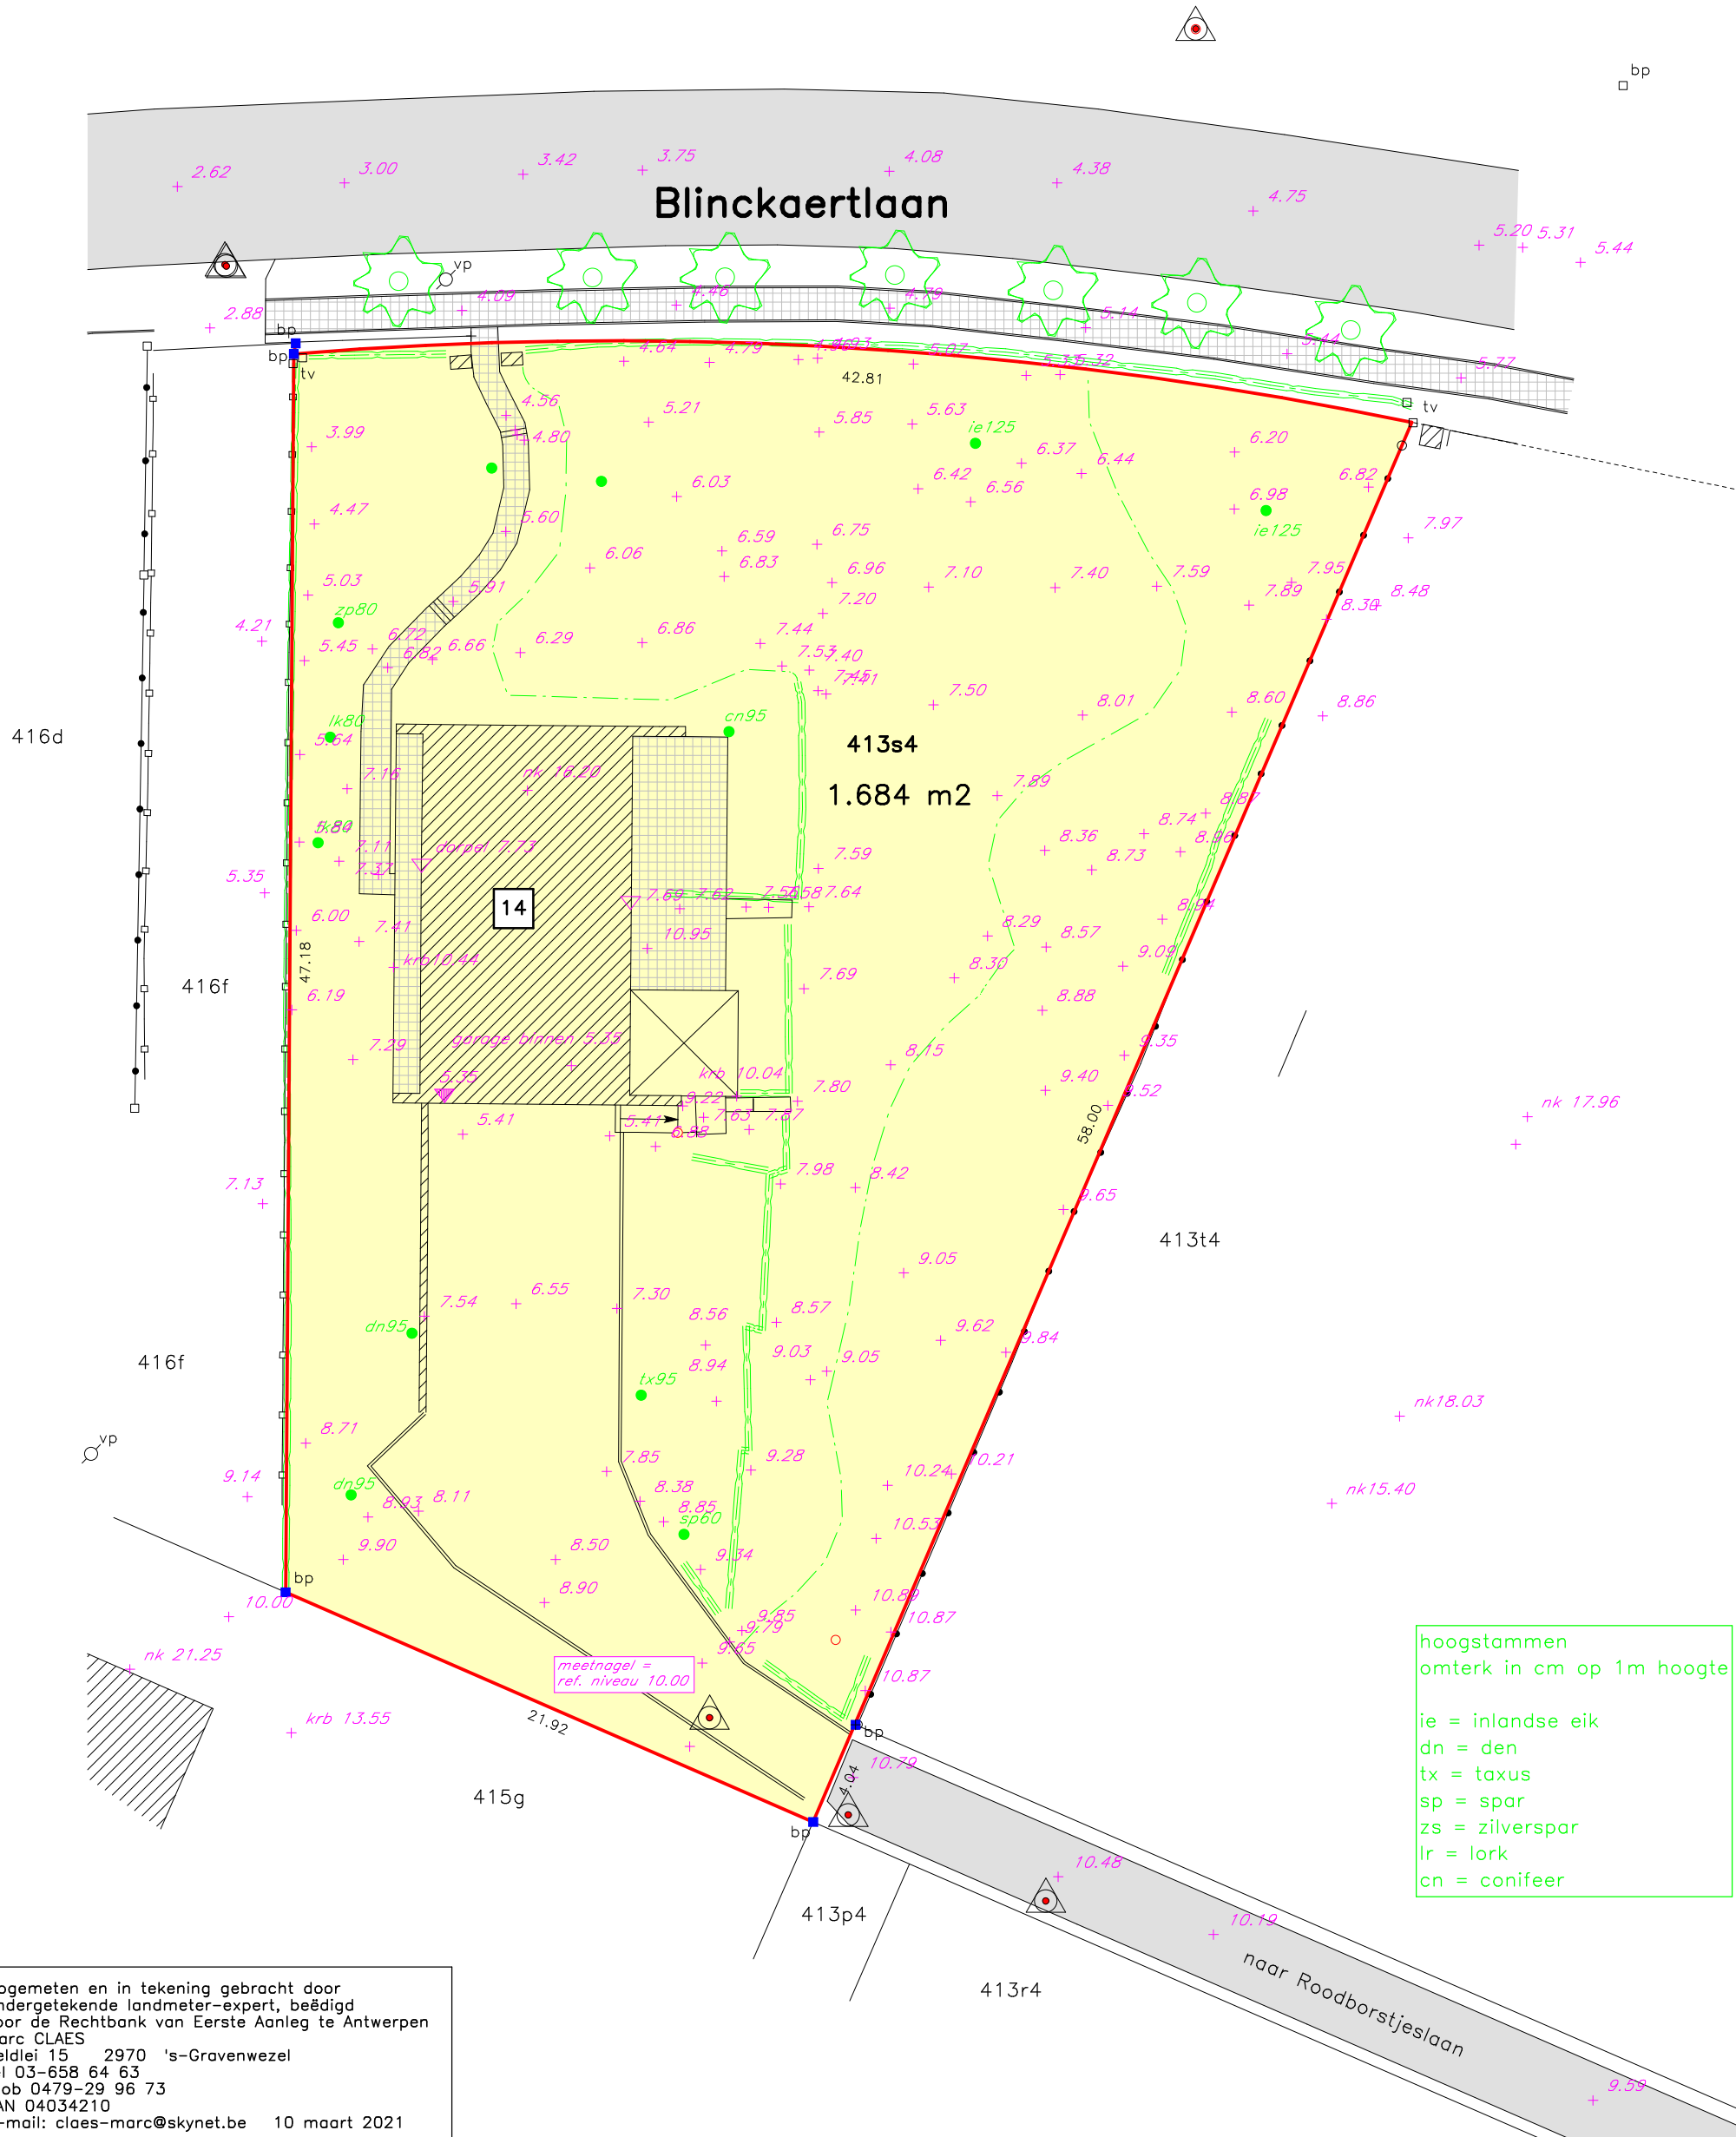

OPMETINGSPLAN

Opgemeten en in tekening gebracht door ondergetekende landmeter-expert, beëdigd voor de Rechtbank van Eerste Aanleg te Antwerpen
 Marc CLAES
 Veldlei 15 2970 's-Gravenwezel
 tel 03-658 64 63
 mob 0479-29 96 73
 LAN 04034210
 e-mail: claes-marc@skynet.be 10 maart 2021